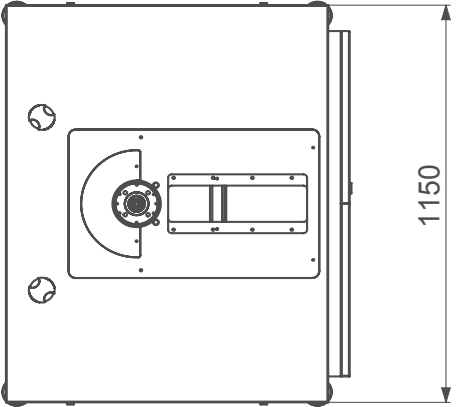

Arbeits-tisch
Working table

Arbeitstisch Working table

Länge	length	1200 mm
Breite	width	985 mm
Höhe	height	985 mm
Gewicht	weight	55 mm