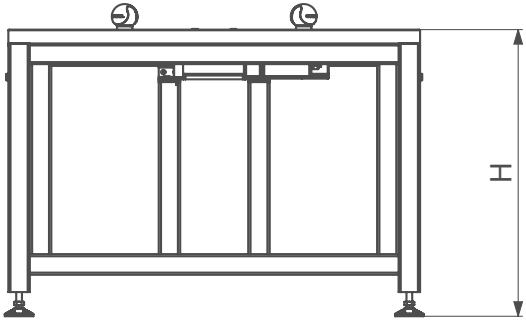

Arbeits-tisch
Working table

Arbeitstisch Working table

Länge	length	1200 mm
Breite	width	985 mm
Höhe	height	985 mm
Gewicht	weight	55 mm