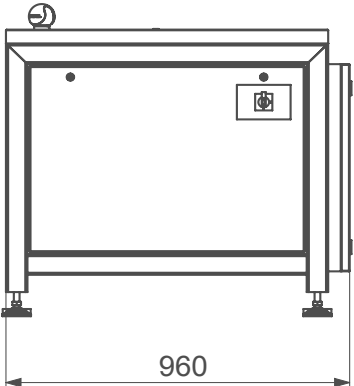

Arbeits-tisch
Working table

Arbeitstisch Working table

Länge	length	1200 mm
Breite	width	985 mm
Höhe	height	985 mm
Gewicht	weight	55 mm