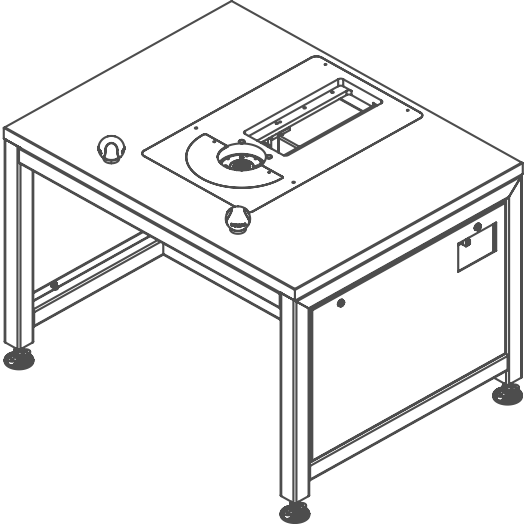

Arbeits-tisch
Working table

Arbeitstisch Working table

Länge	length	1200 mm
Breite	width	985 mm
Höhe	height	985 mm
Gewicht	weight	55 mm