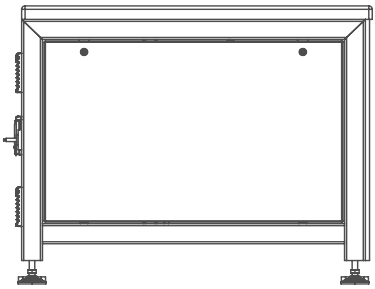

Arbeits-tisch  
Working table

## Working table

Länge	length	1062 mm
Breite	width	970 mm
Höhe	height	830 mm
Gewicht (mit Schaltschrank)	weight (with control cabinet)	170 kg