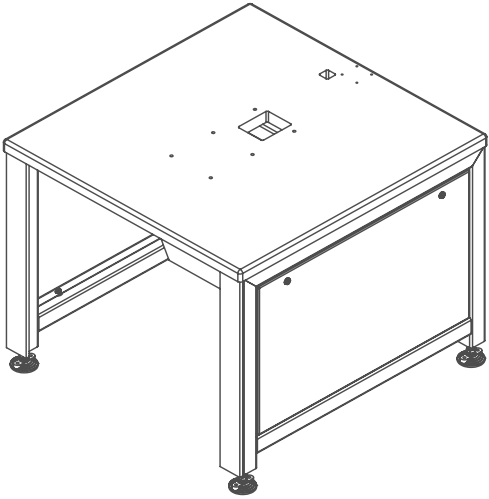

Arbeits-tisch  
Working table

## Working table

Länge	length	1062 mm
Breite	width	970 mm
Höhe	height	830 mm
Gewicht (mit Schaltschrank)	weight (with control cabinet)	170 kg