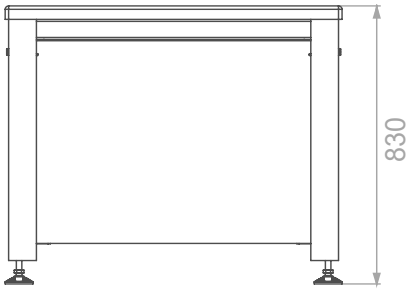

Arbeits-tisch  
Working table

## Working table

Länge	length	1062 mm
Breite	width	970 mm
Höhe	height	830 mm
Gewicht (mit Schaltschrank)	weight (with control cabinet)	170 kg