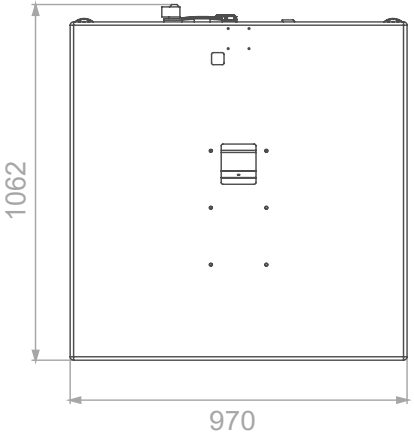

Arbeits-tisch
Working table